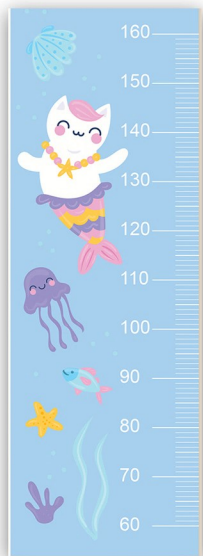

CODE:c227

فرشینه خط کش فقط در ابعاد 40x180 است.
کف خط کش 40 سانتی متر و ارتفاع 160 سانتی متر است.
قیمت فرشینه خط کش: 350 هزار تومان می باشد.

CODE:c228

فرشینه خط کش فقط در ابعاد 40x180 است.
کف خط کش 40 سانتی متر و ارتفاع 160 سانتی متر است.
قیمت فرشینه خط کش: 350 هزار تومان می باشد.

CODE:c229

CODE:c230

CODE:c231

CODE:c232

فرشینه خط کش فقط در ابعاد 40x180 است.
کف خط کش 40 سانتی متر و ارتفاع 160 سانتی متر است.
قیمت فرشینه خط کش: 350 هزار تومان می باشد.

CODE:c233

فرشینه خط کش فقط در ابعاد 40x180 است.
کف خط کش 40 سانتی متر و ارتفاع 160 سانتی متر است.
قیمت فرشینه خط کش: 350 هزار تومان می باشد.

CODE:c234

فرشینه خط کش فقط در ابعاد 40x180 است.
کف خط کش 40 سانتی متر و ارتفاع 160 سانتی متر است.
قیمت فرشینه خط کش: 350 هزار تومان می باشد.

فرشینه مراکشی

CODE:m334

CODE:m335

CODE:m336

CODE:m337

CODE:m338