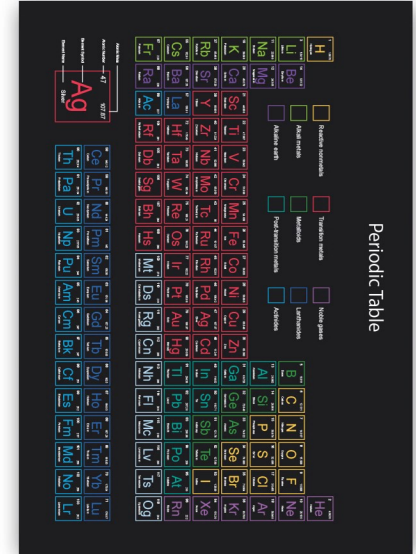

فرشینه کودک آموزشی

CODE:c178

CODE:c179

CODE:c180

CODE:c181

CODE:c182

CODE:c183

CODE:c184

CODE:c185

CODE:c186

حداقل سایز ثبت سفارش 100×70 (جدول تناوبی)

CODE:c187

حداقل سایز ثبت سفارش 100×70 (جدول تناوبی)

CODE:c188

حداقل سایز ثبت سفارش 100×70 (جدول تناوبی)

CODE:c189

حداقل سایز ثبت سفارش 100×70 (جدول تناوبی)

CODE:c190
حداقل سایز ثبت سفارش 100x70

CODE:c191
حداقل سایز ثبت سفارش 100x70

CODE:c192

CODE:c193

CODE:c194

CODE:c195

CODE:c196

CODE:c197

این طرح فقط به صورت گرد قابل سفارش می باشد.

CODE:c198

CODE:c199

CODE:c200

این طرح فقط به صورت مربع قابل سفارش می باشد.

CODE:c201

این طرح فقط به صورت مربع قابل سفارش می باشد.