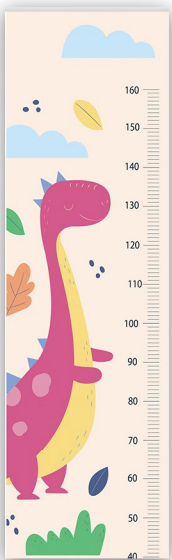

CODE:c216

CODE:c217

CODE:c218

CODE:c219

CODE:c220

CODE:c221

CODE:c222

CODE:c223

فرشینه خط کش فقط در ابعاد 40x180 است.
کف خط کش 40 سانتی متر و ارتفاع 160 سانتی متر است.
قیمت فرشینه خط کش: 350 هزار تومان می باشد.

CODE:c224

فرشینه خط کش فقط در ابعاد 40x180 است.
کف خط کش 40 سانتی متر و ارتفاع 160 سانتی متر است.
قیمت فرشینه خط کش: 350 هزار تومان می باشد.

CODE:c225

فرشینه خط کش فقط در ابعاد 40x180 است.
کف خط کش 40 سانتی متر و ارتفاع 160 سانتی متر است.
قیمت فرشینه خط کش: 350 هزار تومان می باشد.

CODE:c226

فرشینه خط کش فقط در ابعاد 40x180 است.
کف خط کش 40 سانتی متر و ارتفاع 160 سانتی متر است.
قیمت فرشینه خط کش: 350 هزار تومان می باشد.