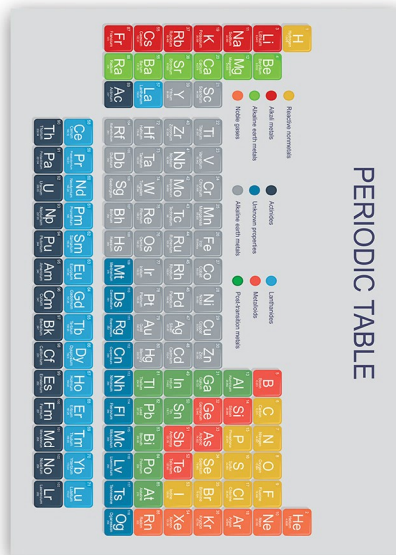

فرشینه کودک آموزشی

CODE:c178

CODE:c179

CODE:c180

CODE:c181

CODE:c182

CODE:c183

CODE:c184

CODE:c185

CODE:c186

حداقل سایز ثبت سفارش 100×70 (جدول تناوبی)

CODE:c187

حداقل سایز ثبت سفارش 100×70 (جدول تناوبی)

CODE:c188

حداقل سایز ثبت سفارش 100×70 (جدول تناوبی)

CODE:c189

حداقل سایز ثبت سفارش 100×70 (جدول تناوبی)

CODE:c190
حداقل سایز ثبت سفارش 100x70

CODE:c191
حداقل سایز ثبت سفارش 100x70

CODE:c192

CODE:c193

CODE:c194

CODE:c195

CODE:c196